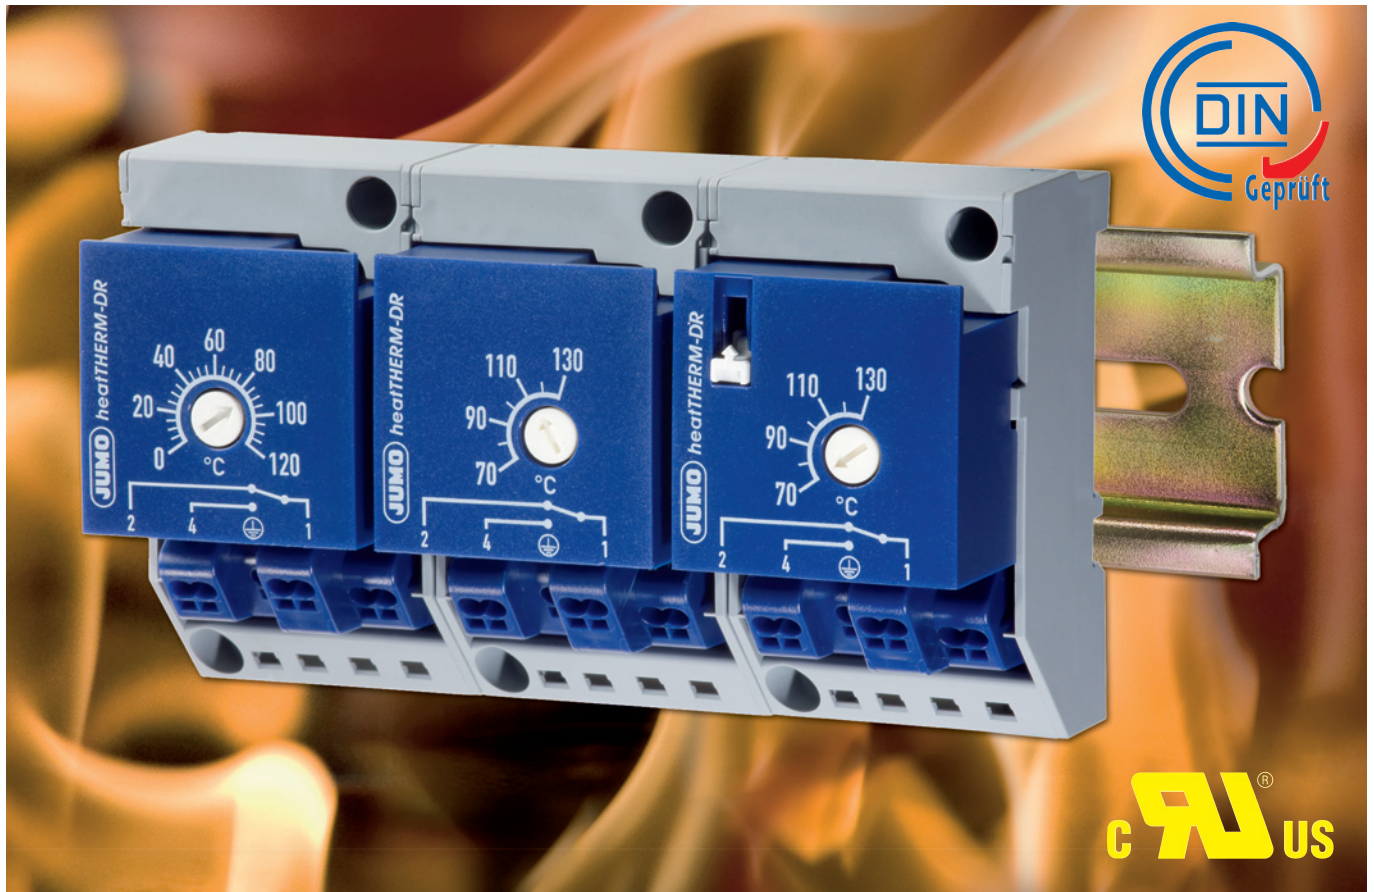

## JUMO heatTHERM-DR

neuer innovativer Hutschienen-Thermostat

- Hutschienen-Thermostat als:
  - Betriebstemperaturwächter TW
  - Sicherheitstemperaturwächter STW
  - Sicherheitstemperaturbegrenzer STB
- geeignet für Montage auf Hutschienen nach EN 60 715
- Zeit- / Kostenreduktion bis zu 50 % durch Push-In®-Klemmen beim elektrischen Anschluss
- funktionell, montage- und bedienfreundlich
- stabile Schaltungslage – Erhöhung der Anlagenprozesssicherheit – durch Umgebungstemperaturkompensation